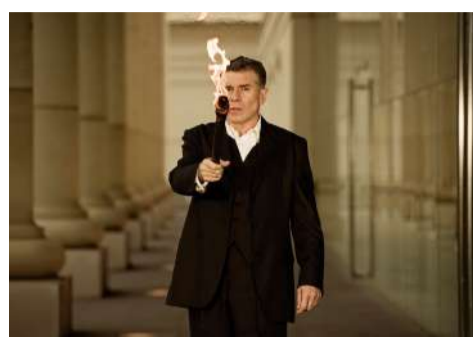

Canigó dit per Lluís Soler

L'actor ens introdueix l'argument i declama la seva pròpia adaptació del poema

Nivell S, B / 1'30 h / 6 € (mínim 50 persones).
Centre Cultural de Folgueroles